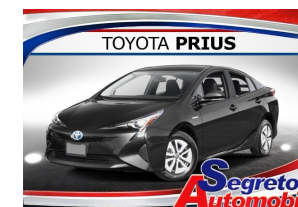

TOYOTA Prius 5ª serie

Prius 2.0 Plug-in Hybrid Active

Prezzo: **36.790 €**

DATI PRINCIPALI

Tipologia: **nuovo**

Alimentazione: **ibrida**

Potenza: **223cv(164kw)**

Colore Interno:

Immatricolazione: **1753**

Cilindrata: **1987 cc**

Cambio: **automatico**

Colore Esterno:

DATI TECNICI

Emissioni CO2: **36 g/km**

Num. Sedili: **5**

Carrozzeria: **berlina**

Cons. Urbano: **l/100 km**

Cons. Misto: **l/100 km**

Passo: **2750**

Larghezza: **1782 mm**

Massa a Vuoto: **kg**

Num. Porte: **5**

Normativa Eco.: **euro6**

Num. Cilindri: **4**

Cons. Extraurb.: **l/100 km**

Trazione: **A**

Lunghezza: **4599 mm**

Altezza: **1420 mm**